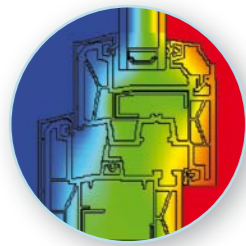

Ihr Fachverarbeiter

Änderungen vorbehalten. Bestell-Nr. 4 01 PR2486 - 0810.KE

TROCAL®
Für neue Ideen gut.

Die Idee, die sich abhebt:
TROCAL AluClip.

Einfach wie alle guten Ideen.

» TROCAL AluClip.

Das TROCAL AluClip-Konzept basiert zum einen auf einem erprobten und bewährten System – der Alu-Schale – und zum anderen auf einem intelligenten Materialmix: Kunststoff plus Aluminium. Mit TROCAL AluClip lässt sich jede Idee von Farbe realisieren. Neben einer standardisierten Palette an RAL-Farben in matt oder Hochglanz, Eloxal- und NCS-Optiken sind natürlich auch Sonderfarben in nahezu unbegrenzter Vielfalt möglich. Aber nicht nur das. Auch Farbkombinationen, Stile oder bestimmte Muster können individuell nach Ihren Wünschen gestaltet werden.

Sparsam.

Der Materialmix Kunststoff plus Aluminium zeichnet sich durch hervorragende Wärmedämmwerte aus.

Farbvielfalt.

Mit TROCAL AluClip lassen sich nahezu unbegrenzte Farbakzente setzen. Auch attraktive Holz-Optiken sind möglich.