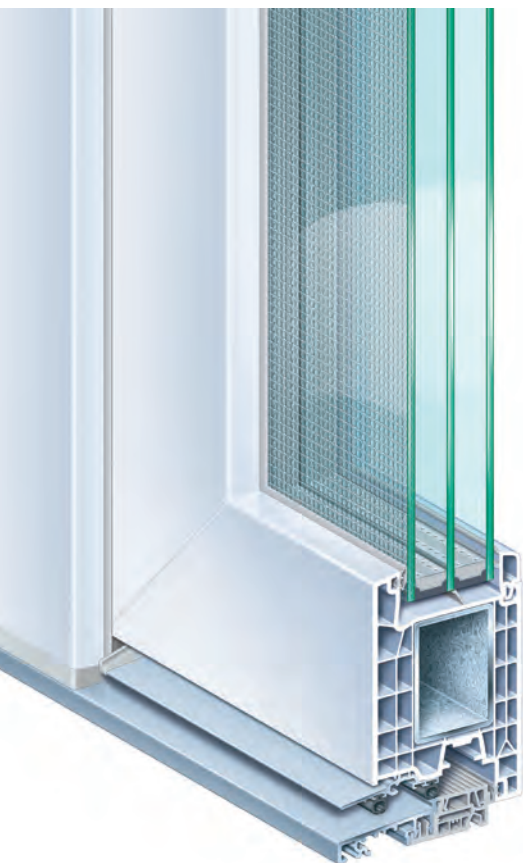

Die
Entdecker-
Tür!

KÖMMERLING 76

Haustürsystem innen öffnend

ENTDECKEN SIE MEHR LEBENSQUALITÄT.

Haustüren sind Teil Ihres Lebensraumes und Ihrer ganz persönlichen Wohngestaltung. Die Wahl des Haustürsystems sollte daher ihre volle Aufmerksamkeit erhalten. Mit **KÖMMERLING 76** treffen Sie die richtige Entscheidung und steigern Ihre Lebensqualität.

Ihre Wunschtür.

Das Haustürsystem **KÖMMERLING 76** bietet alle Voraussetzungen für hochwertige nach innen öffnende Haustüranlagen.

Das hochdämmende 5-Kammersystem schützt optimal vor Kälte und Wärme. **KÖMMERLING 76** Haustüren weisen zudem eine hohe Basissicherheit auf. Die grossdimensionierten Stahlverstärkungen bilden einen festen, geschlossenen Rahmen. Die Flügelecken sind durch verschweisste Eckverbinder verstärkt, die mit der Stahlverstärkung kraftschlüssig verbunden sind. Sie nehmen Biege- und Torsionskräfte auf – z.B. bei Aufbruchversuchen – und bauen sie über den gesamten umlaufenden Stahlrahmen wieder ab. Mit speziellen Beschlägen lässt sich die Sicherheit weiter steigern.

KÖMMERLING 76

Haustürsystem innen öffnend.

- **Hochdämmendes Haustürsystem mit 76 mm Bautiefe – U_r-Mittelwert = 1,2 W/(m²K).**
- **5-Kammer-Konstruktion mit maximal dimensionierter Stahlverstärkung und Schweisseckverbinder für höhere Statik.**
- **Hohe Dichtheit durch doppelte Abdichtung zur thermisch getrennten, barrierefreien Schwelle.**
- **Schwellenverbinder für passgenauen Sitz und Abdichtung zwischen Rahmen und Schwelle.**
- **Einsatz spezieller Funktionsgläser oder Haustürfüllungen bis 48 mm.**
- **Hoher Einbruchschutz – bis Widerstandsklasse RC 2 (WK 2).**
- **Maximale Flügelgrößen:
Haustür einflügelig 1200 x 2400 mm
Haustür Stulpflügel 1000 x 2400 mm**